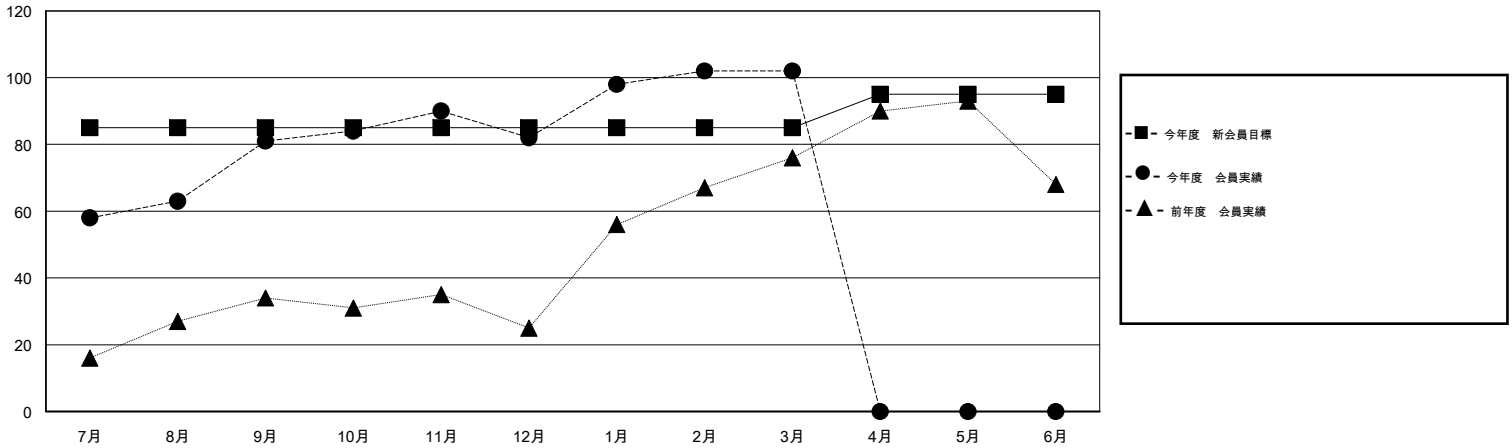

MONTHLY MEMBERSHIP PROGRESS REPORT

District 337 E

Results as of: 3/31/2015

GMT: Chikao Suzuki

地域 JAPAN

GMT会則地域 5-Jap

クラブ				
結果: 2014-2015				
四半期	新クラブ目標	新クラブ	解散クラブ	純増 / 減
7月/8月/9月	2	1	0	1
10月/11月/12月	0	0	0	0
1月/2月/3月	0	0	0	0
4月/5月/6月	1	0	0	0

名				
結果: 2014-2015				
四半期	新会員目標	チャーターメン バー / 新会員	退会者	純増 / 減
7月/8月/9月	85	117	36	81
10月/11月/12月	0	28	27	1
1月/2月/3月	0	46	26	20
4月/5月/6月	10	0	0	0

新クラブ目標及び実績累計

会員目標及び実績累計

解散クラブ: 0	39 CLUBS OF 59 一名以上の新会員を登録	男女別
		男性 1,453 (85.02%)
		女性 256 (14.98%)
退会者	健康診断データはこちら	家族会員 230
物故会員 11		世帯主 103
クラブ解散 0		世帯主以外 127
その他 78		
合計 89		