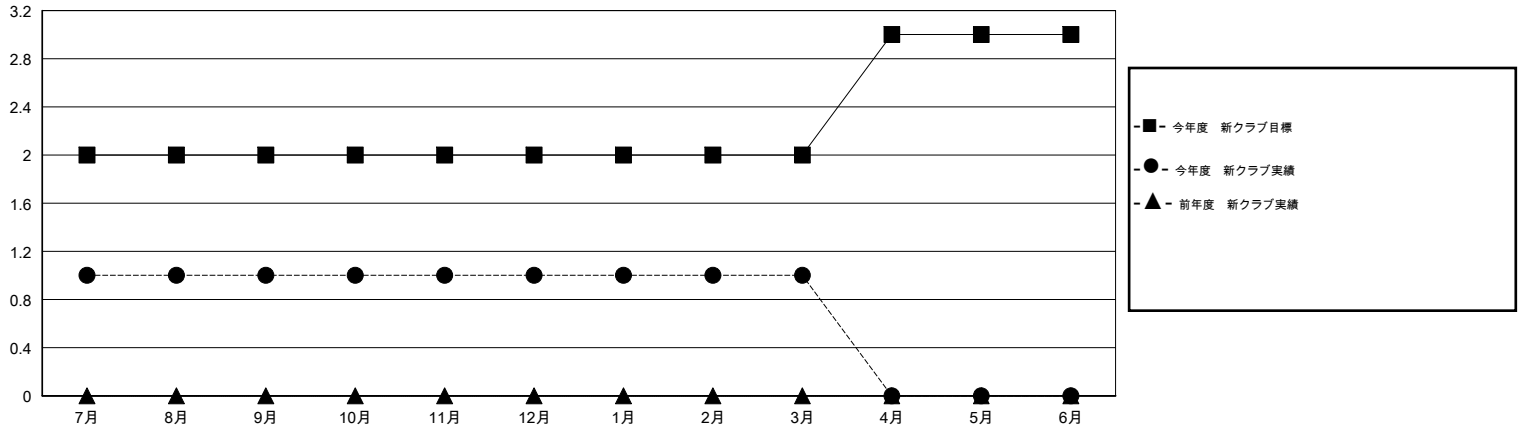

MONTHLY MEMBERSHIP PROGRESS REPORT

District 337 E

Results as of: 3/31/2015

GMT: Chikao Suzuki

地域 JAPAN

GMT会則地域 5-Jap

クラブ				
結果: 2014-2015				
四半期	新クラブ目標	新クラブ	解散クラブ	純増 / 減
7月/8月/9月	2	1	0	1
10月/11月/12月	0	0	0	0
1月/2月/3月	0	0	0	0
4月/5月/6月	1	0	0	0

名				
結果: 2014-2015				
四半期	新会員目標	チャーターメン バー / 新会員	退会者	純増 / 減
7月/8月/9月	85	117	36	81
10月/11月/12月	0	28	27	1
1月/2月/3月	0	46	26	20
4月/5月/6月	10	0	0	0

新クラブ目標及び実績累計

会員目標及び実績累計

解散クラブ: 0	39 CLUBS OF 59 一名以上の新会員を登録	男女別
		男性 1,453 (85.02%)
		女性 256 (14.98%)
退会者	健康診断データはこちら	家族会員 230
物故会員 11		世帯主 103
クラブ解散 0		世帯主以外 127
その他 78		
合計 89		